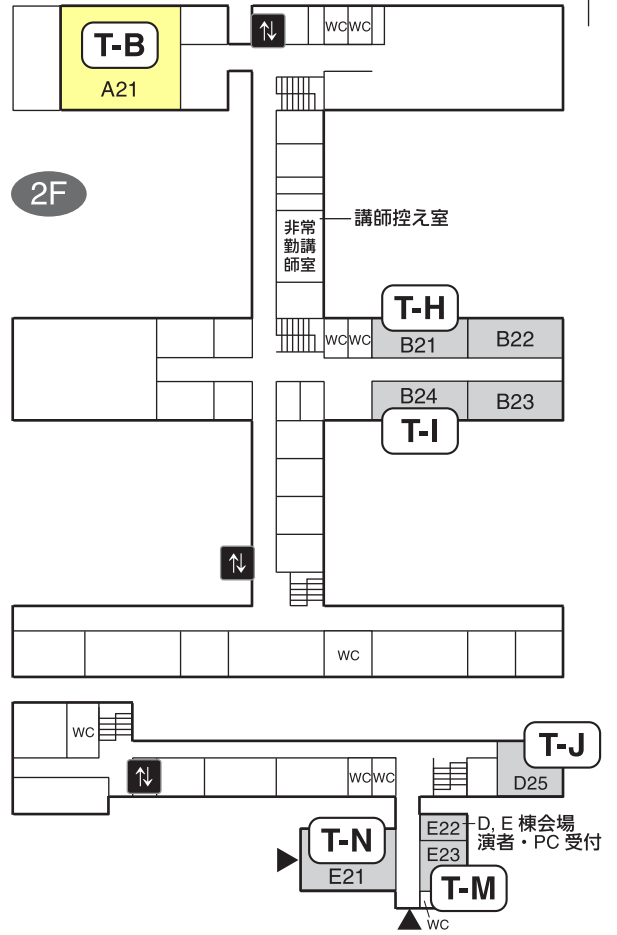

津島東キャンパス 一般教育棟

A棟

B棟

C棟

D棟

E棟

2F

B棟

C棟

D棟

E棟

A棟会場演者・PC受付 スタッフ控え室

3F

A棟

B棟

C棟

D棟

E棟

4F

B棟

C棟

D棟

E棟