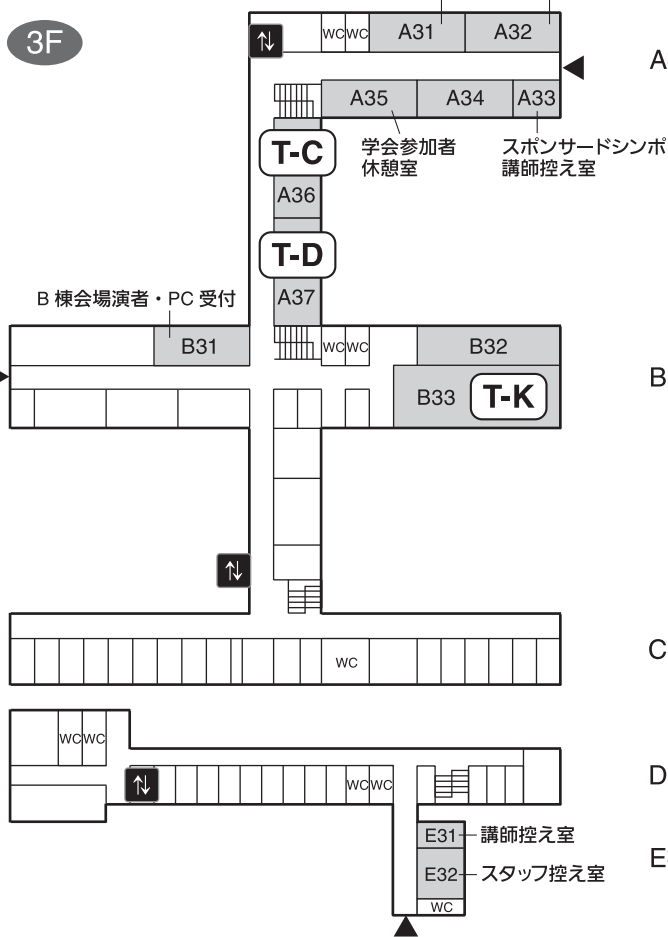

津島東キャンパス 一般教育棟

A棟

B棟

C棟

D棟

E棟

2F

B棟

C棟

D棟

E棟

A棟会場演者・PC受付 スタッフ控え室

3F

A棟

B棟

C棟

D棟

E棟

4F

B棟

C棟

D棟

E棟